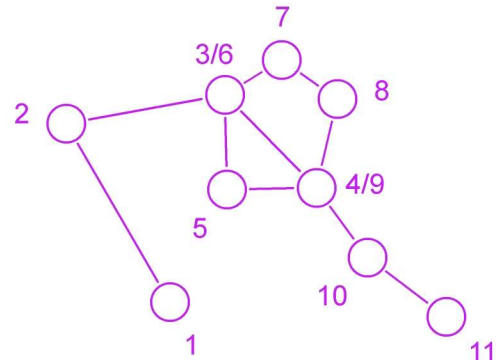

Sarjat ja ratapituudet

Yksilösarjat

Sarja	Matka (km)	Sarja	Matka (km)
3.lk tytöt RR (T3RR)	2,6/1,7	3.lk pojat RR (P3RR)	2,6/1,7
4.lk tytöt RR (T4RR)	2,6/1,7	4.lk pojat RR (P4RR)	2,6/1,7
5.lk tytöt TR (T5TR)	1,6	5.lk pojat TR (P5TR)	1,6
6.lk tytöt TR (T6TR)	1,6	6.lk pojat TR (P6TR)	1,6
7.lk tytöt (T7)	2,3	7.lk pojat (P7)	2,3
8-10.lk tytöt (T8910)	2,9	8-10.lk pojat (P8910)	3,3
Lukio/amk tytöt (TLUAMK)	4,0	Lukio/amk pojat (PLUAMK)	4,6
Opettajat naiset (NOPE)	4,0	Opettajat miehet (MOPE)	4,6

Parisarjat

Sarja	Matka (km)	Sarja	Matka (km)
3.lk tytöt RR pari (T3RRP)	2,6/1,7	3.lk pojat RR pari (P3RRP)	2,6/1,7
4.lk tytöt RR pari (T4RRP)	2,6/1,7	4.lk pojat RR pari (P4RRP)	2,6/1,7
5.lk tytöt TR pari (T5TRP)	1,6	5.lk pojat TR pari (P5TRP)	1,6
6.lk tytöt TR pari (T6TRP)	1,6	6.lk pojat TR pari (P6TRP)	1,6
7-10.lk tytöt pari (T78910P)	2,9	7-10.lk pojat pari (P78910P)	3,3

Erityisohje yhteislähtösarjoille (lukio/amk ja opettajat)

Kilpailussa käytetään hajontaa. Alla esimerkkikuvat saman sarjan kahden eri suunnistajan hajonnoista. Esimerkkikuvien radoilla käydään kahdella rastilla kahteen kertaan. Ole tarkkana, että kierrät rastit oikeassa järjestyksessä.