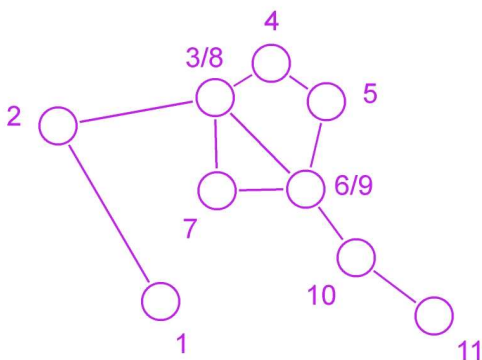

Sarjat ja ratapituudet

Yksilösarjat

Sarja	Matka (km)	Sarja	Matka (km)
3.lk tytöt RR (T3RR)	2,6/1,7	3.lk pojat RR (P3RR)	2,6/1,7
4.lk tytöt RR (T4RR)	2,6/1,7	4.lk pojat RR (P4RR)	2,6/1,7
5.lk tytöt TR (T5TR)	1,6	5.lk pojat TR (P5TR)	1,6
6.lk tytöt TR (T6TR)	1,6	6.lk pojat TR (P6TR)	1,6
7.lk tytöt (T7)	2,3	7.lk pojat (P7)	2,3
8-10.lk tytöt (T8910)	2,9	8-10.lk pojat (P8910)	3,3
Lukio/amk tytöt (TLUAMK)	4,0	Lukio/amk pojat (PLUAMK)	4,6
Opettajat naiset (NOPE)	4,0	Opettajat miehet (MOPE)	4,6

Parisarjat

Sarja	Matka (km)	Sarja	Matka (km)
3.lk tytöt RR pari (T3RRP)	2,6/1,7	3.lk pojat RR pari (P3RRP)	2,6/1,7
4.lk tytöt RR pari (T4RRP)	2,6/1,7	4.lk pojat RR pari (P4RRP)	2,6/1,7
5.lk tytöt TR pari (T5TRP)	1,6	5.lk pojat TR pari (P5TRP)	1,6
6.lk tytöt TR pari (T6TRP)	1,6	6.lk pojat TR pari (P6TRP)	1,6
7-10.lk tytöt pari (T78910P)	2,9	7-10.lk pojat pari (P78910P)	3,3

Erityisohje yhteislähtösarjoille (lukio/amk ja opettajat)

Kilpailussa käytetään hajontaa. Alla esimerkkikuvat saman sarjan kahden eri suunnistajan hajonnoista. Esimerkkikuvien radoilla käydään kahdella rastilla kahteen kertaan. Ole tarkkana, että kierrät rastit oikeassa järjestyksessä.